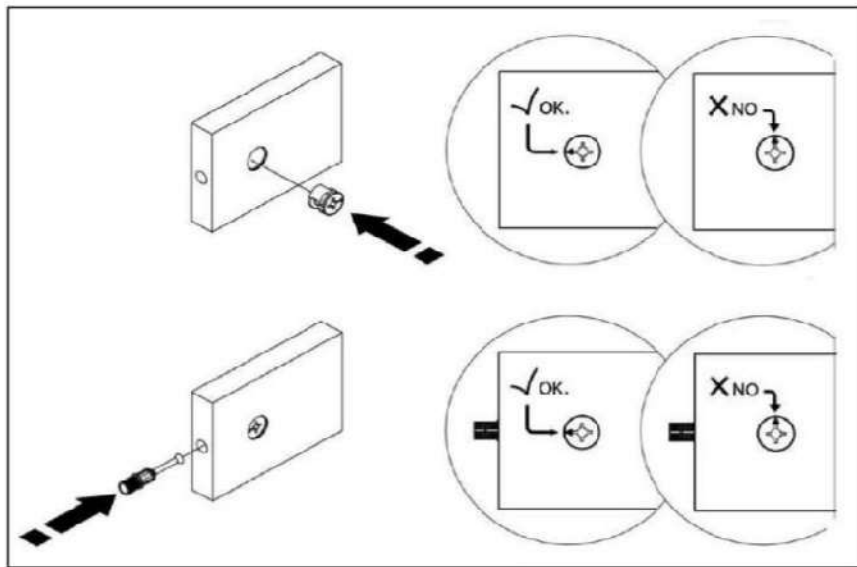

# DRESSER AMIRA

Art.code : 117 23 359

26.07.2024

 A x 21	 C x 21	 E x 2 3,5x13	 F x 1	 G x 12 6x13	 H x 23 7x50	
 I x 35 8x30	 J x 1	 K x 4	 L x 1	 M x 1	 N x 3	
 O x 3	 P x 42	 Q x 6				
 R x 2						

"BOPITA"  
LION INTERNATIONAL B.V.  
ENERGIEWEG 1  
6662 NS ELST GLD  
NEDERLAND  
www.bopita.com

## STEP - 1

		
A x 21	C x 21	I x 35

## STEP - 2

2

FRONT VIEW

SIDE VIEW