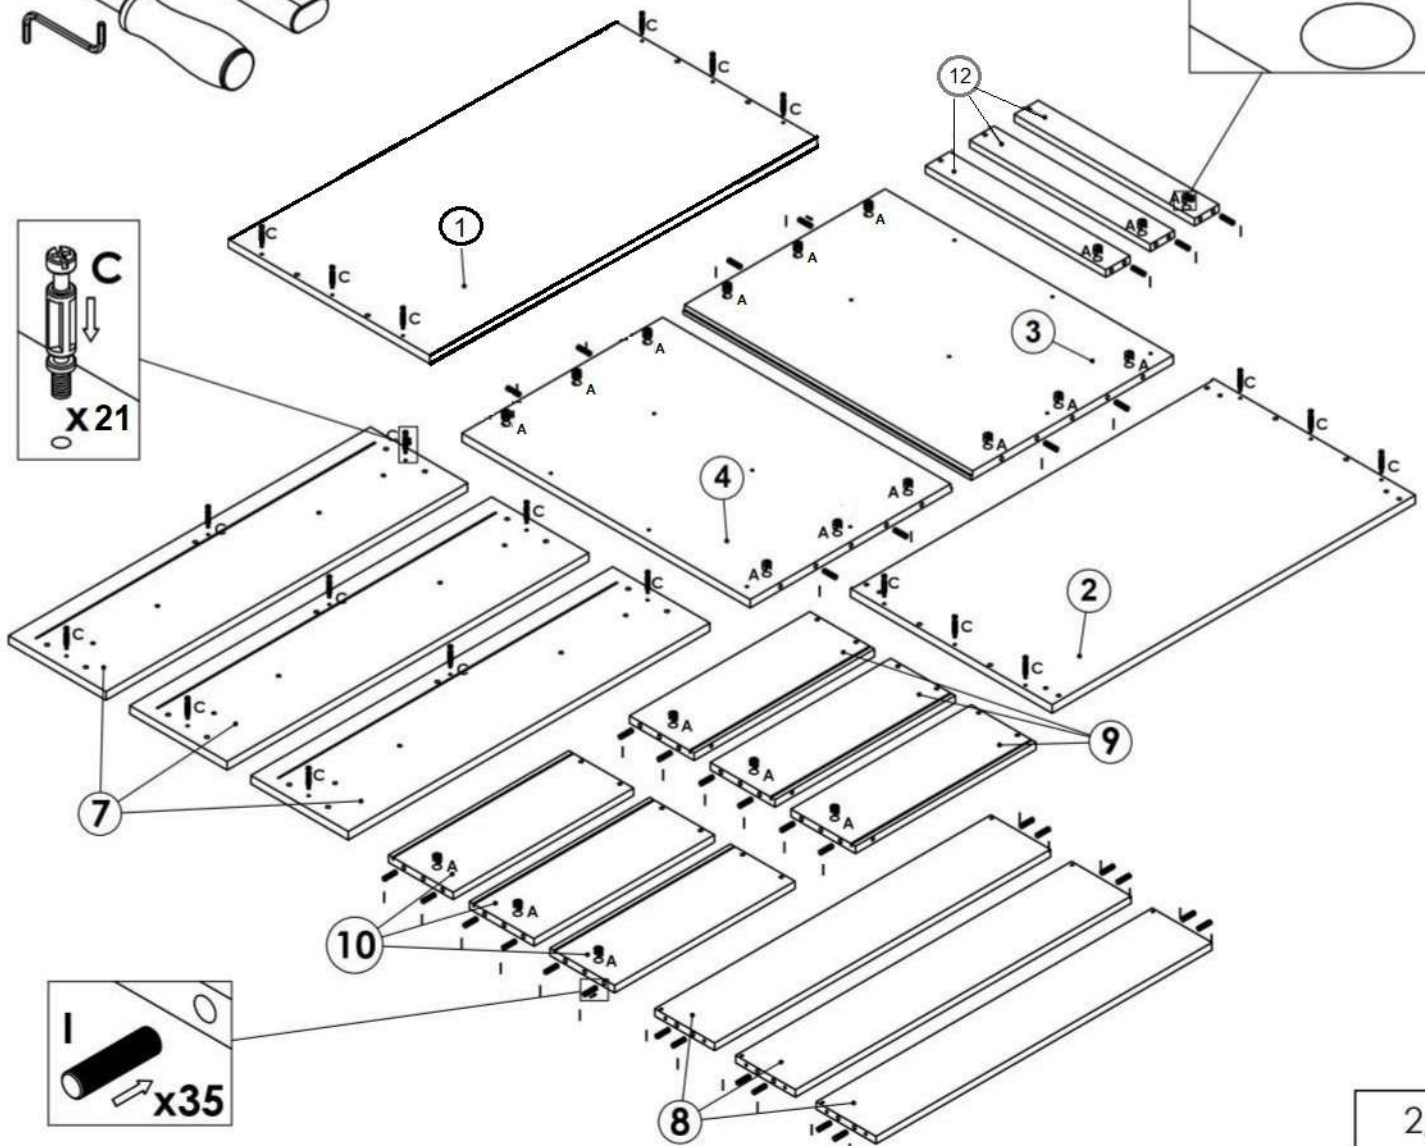

# DRESSER AMIRA

Art.code : 117 23 359

26.07.2024

 A x 21	 C x 21	 E x 2 3,5x13	 F x 1	 G x 12 6x13	 H x 23 7x50	
 I x 35 8x30	 J x 1	 K x 4	 L x 1	 M x 1	 N x 3	
 O x 3	 P x 42	 Q x 6				
 R x 2						

"BOPITA"  
LION INTERNATIONAL B.V.  
ENERGIEWEG 1  
6662 NS ELST GLD  
NEDERLAND  
www.bopita.com

## STEP - 1

		
A x 21	C x 21	I x 35