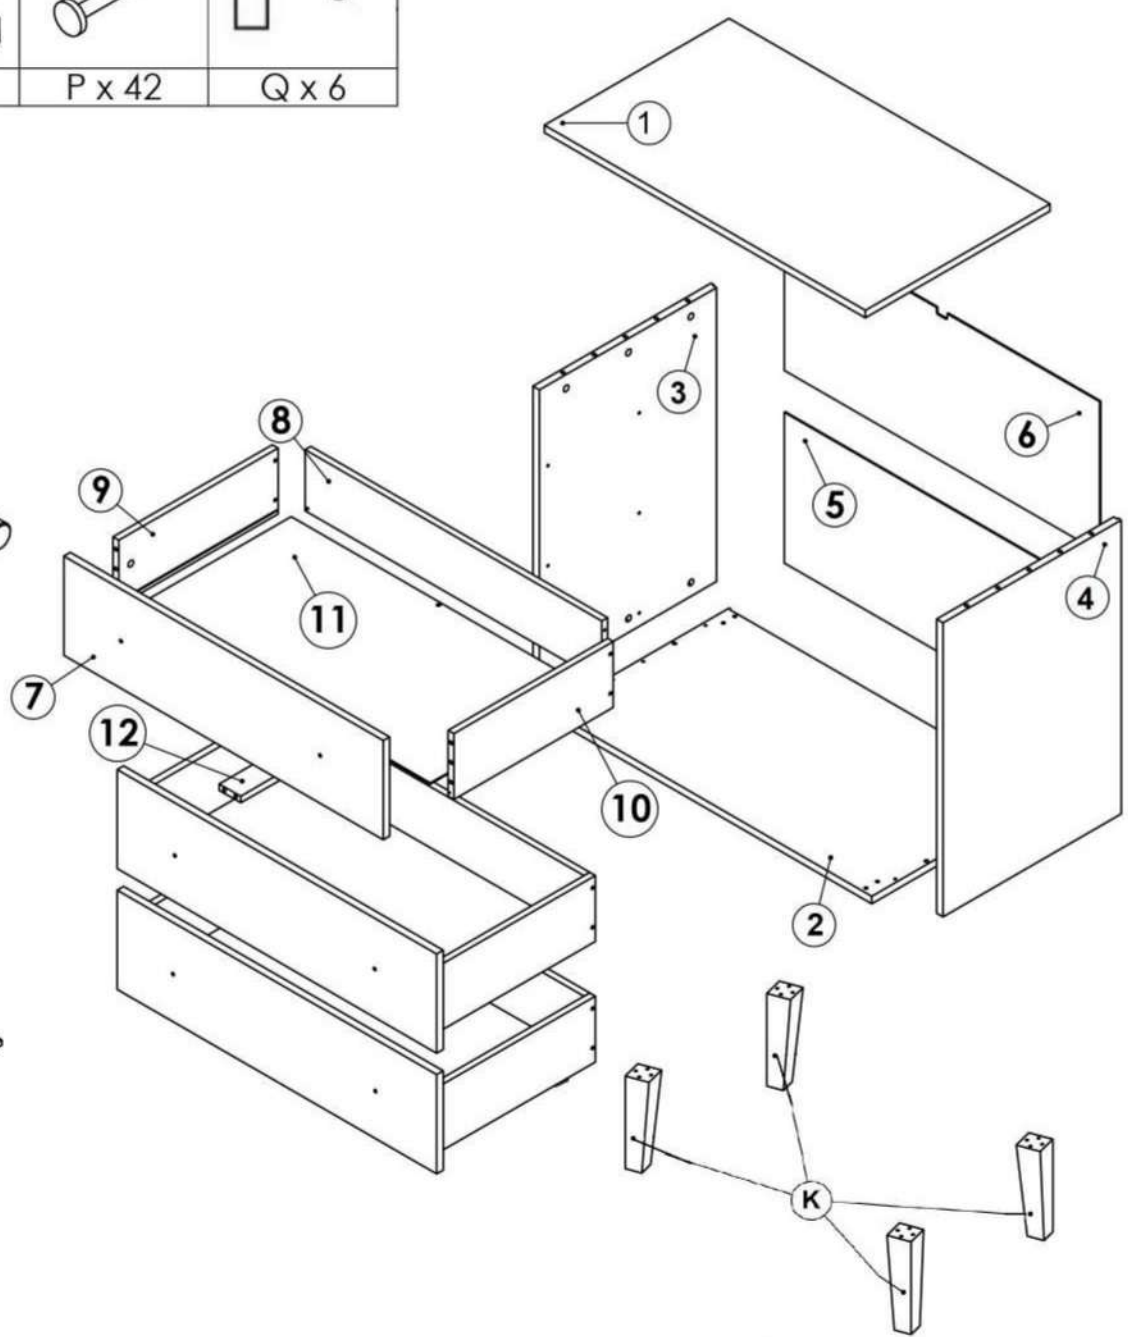

# DRESSER AMIRA

Art.code : 117 23 359

26.07.2024

 A x 21	 C x 21	 E x 2 3,5x13	 F x 1	 G x 12 6x13	 H x 23 7x50	
 I x 35 8x30	 J x 1	 K x 4	 L x 1	 M x 1	 N x 3	
 O x 3	 P x 42	 Q x 6				
 R x 2						

"BOPITA"  
LION INTERNATIONAL B.V.  
ENERGIEWEG 1  
6662 NS ELST GLD  
NEDERLAND  
www.bopita.com

## STEP - 1

		
A x 21	C x 21	I x 35